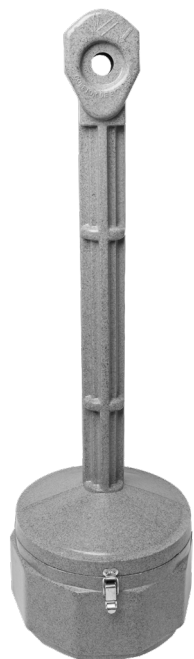

Bituqueira

Boa abertura para a coleta das bitucas

Possui 02 travas de segurança

BITUQUEIRA

Largura: 300mm | **Altura:** 950mm | **Comprimento:** 300mm
Material: PEAD ou PEAD
Peso: 1,3kg

Acompanha manual de utilização

Cores: